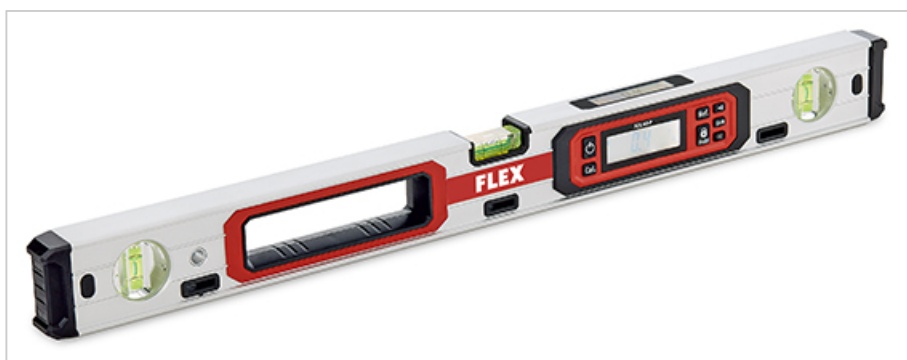

#### Műszaki jellemzők

Pontosság	$\pm 0,05^\circ / 0^\circ + 90^\circ$ , $\pm 0,1^\circ / 1^\circ - 89^\circ$
Precíziós libella	0,029°
Hossz	600 mm
Biztonsági osztály	IP 65
Üzemidő	100 óra
Tömeg	0,843 kg

#### Digitális vízmérték

- + 1 vízszintes és 1 függőleges megvilágítható libella a pontos leolvashatóságért
- + Dupla digitális kijelző (oldalt és fent) háttérvilágítással és automatikus elfordulással az olvashatóságért, ha a mérőt megfordítják
- + Kapcsolható mértékegységek hüvelyk / láb / százalék
- + Referenciapont tárolás a szögek átméréséhez
- + Mért érték tárolása funkció
- + Automata kikapcsolás 10 perc után, ha nincs használva
- + Robusztus alumíniumház
- + Por-, és vízálló, mosható, IP 65 védettséggel
- + Erős mágnesekkel a talpon és lyukakkal a nem vízszintes és nem mágnesezhető felületekre való rögzítéshez
- + Cserélhető végzáró sapkákkal
- + Ideális az építőiparban, az építkezéseken és az ács munkákhoz szükséges pontos mérésekhez